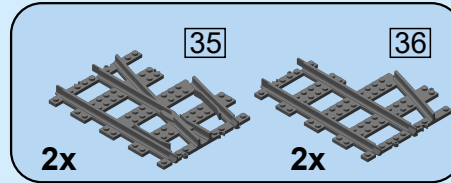

### Ultimate Railroader™ - Right Turn Single Crossover

1

### Ultimate Railroader™ - Left Turn Single Crossover

- 2x 2.04.037
  - 2x 2.04.038
  - 2x 2.04.03
  - 2x 2.04.040
  - 2x 2.05.003
  - 2x 2.05.004
- 