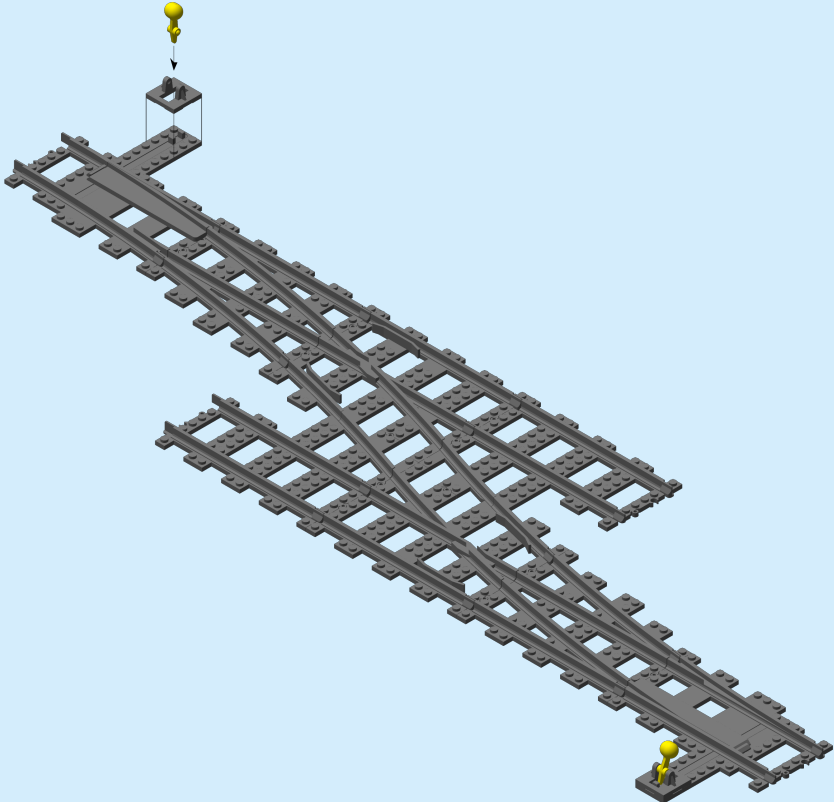

### Ultimate Railroader™ - Right Turn Single Crossover

1

### Ultimate Railroader™ - Left Turn Single Crossover

- 2x 2.04.037
  - 2x 2.04.038
  - 2x 2.04.03
  - 2x 2.04.040
  - 2x 2.05.003
  - 2x 2.05.004
- 