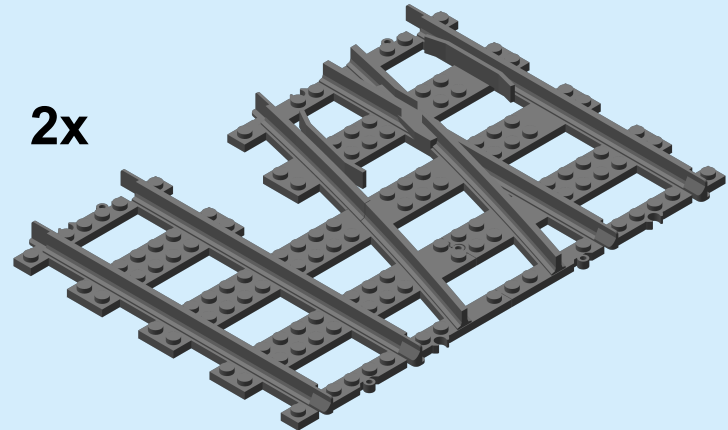

### Ultimate Railroader™ - Right Turn Single Crossover

1

### Ultimate Railroader™ - Left Turn Single Crossover

- 2x 2.04.037
  - 2x 2.04.038
  - 2x 2.04.03
  - 2x 2.04.040
  - 2x 2.05.003
  - 2x 2.05.004
- 