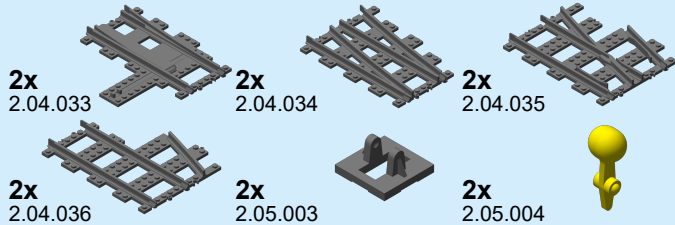

### Ultimate Railroader™ - Right Turn Single Crossover

1

### Ultimate Railroader™ - Left Turn Single Crossover

- 2x 2.04.037
  - 2x 2.04.038
  - 2x 2.04.03
  - 2x 2.04.040
  - 2x 2.05.003
  - 2x 2.05.004
- 