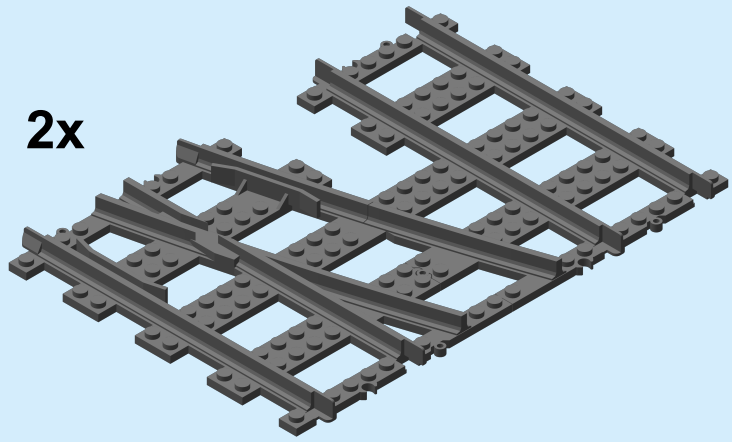

Ultimate Railroader™ - Left Turn Single Crossover

1. 2x 2.04.037
   - 2x 2.04.038
   - 2x 2.04.03
   - 2x 2.04.040
   - 2x 2.05.003
   - 2x 2.05.004

1