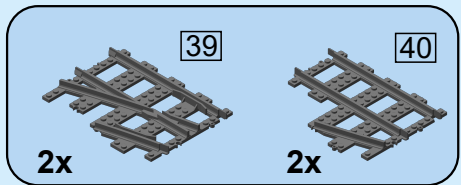

# 3

4

### Ultimate Railroader™ - Left Turn Single Crossover

- 2x 2.04.037
  - 2x 2.04.038
  - 2x 2.04.03
  - 2x 2.04.040
  - 2x 2.05.003
  - 2x 2.05.004
- 