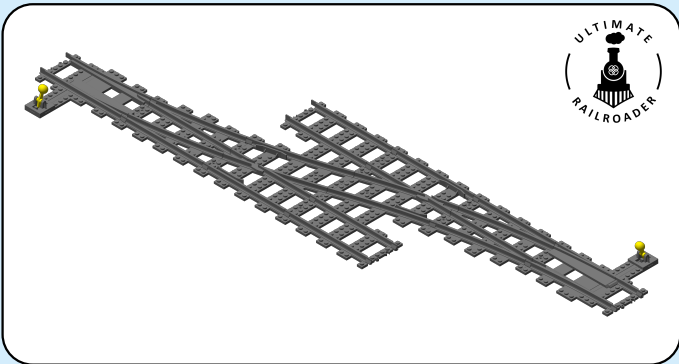

### Ultimate Railroader™ - Right Turn Single Crossover

1

### Ultimate Railroader™ - Left Turn Single Crossover

- 2x 2.04.037
  - 2x 2.04.038
  - 2x 2.04.03
  - 2x 2.04.040
  - 2x 2.05.003
  - 2x 2.05.004
- 